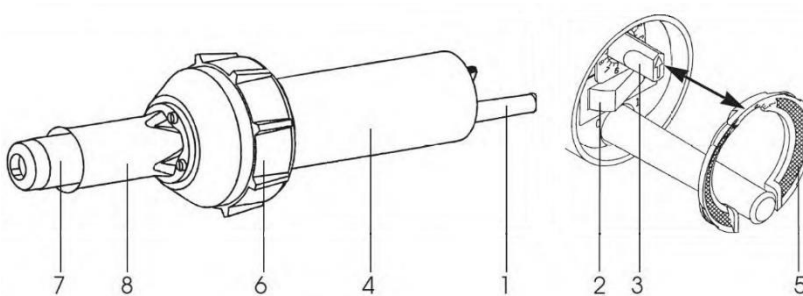

Horkovzdušné pistole HP

- teplotu lze plynule nastavovat
- pro širokou škálu aplikací
- jednoduchá instalace a obsluha
- univerzální, komplexní a mobilní zařízení
- nízká hmotnost

Typ	HP-1600-J	HP-3400-J
Výkon [W]	1600	3400
Napětí [V]	230 AC	230 AC
Frekvence [Hz]	50/60	50/60
Spotřeba vzduchu [l/min]	230	230
Teplota ohřevu [°C]	20 – 700 (plynule nastavitelné)	20 – 700 (plynule nastavitelné)
Hmotnost [kg]	1,3	1,4
Rozměry [mm]	Ø100 x 330	Ø100 x 330
Certifikace	CE	CE

Popis výrobku

- 1 ... přívodní kabel
- 2 ... vypínač
- 3 ... potenciometr pro nastavení teploty
- 4 ... rukojeť
- 5 ... vzduchový filtr
- 6 ... gumový podstavec
- 7 ... tepelná trubice
- 8 ... ochrana tepelné trubice