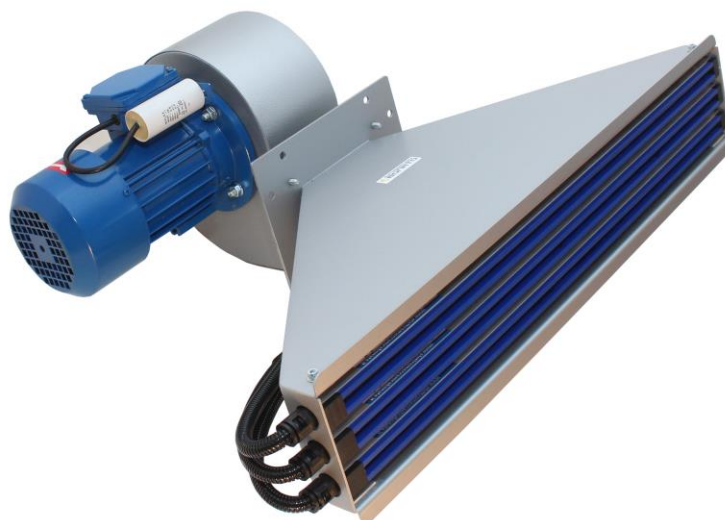

## IONIZAČNÍ VENTILÁTOR **IB-600**

Ionizační dmychadlo IB-600 je vhodné pro aplikace, kde je nutné mít silný průtok vzduchu nebo kde je těžké dosáhnout ionizačního bodu.

Ionizační dmychadlo IB-600 se skládá z elektromotoru a 3 anstatických tyčí, které jsou napájeny vysokonapěťovým zdrojem.

Ionizující vzduch může dosáhnout vzdálenosti 2 metry a šíře 1 metru.

IB-600	
Pracovní dosah	2000 mm max
Napájení elektrického motoru	230 Volt 50/60Hz
Spotřeba	550 Watt
Hmotnost	18 kg
Pracovní teplota	0-60 °C
Zdroj napájení	PS/AF serie
Certifikace	CE