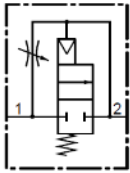

Ventil pomalého náběhu tlaku

VAP -

závit

06 ... 1/8"

08 ... 1/4"

10 ... 3/8"

15 ... 1/2"

Technické parametry